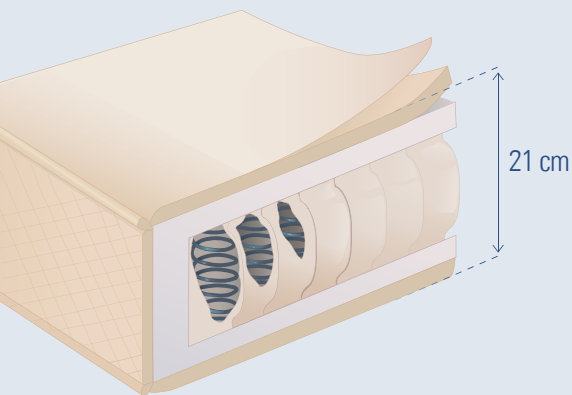

aérateurs

fabrication européenne

IDEAL POUR PERSONNES ALLERGIQUES AUX ACARIENS

NOYAU

- Âme 745 ressorts ensachés en 7 zones de confort.
- Grande indépendance de couchage + très grand confort.
- Ressorts recouverts avec :
Feutre de protection 600 g/m² - Mousse polyuréthane 40 kg/m²
Renfort périmétral.

FINITIONS

- 2 faces de couchage anallergiques. Plateaux piquées sur 200 g/m² d'ouate Acar Barer™ (traitée contre les acariens) et Confortflex™.
- Coutil jacquard anti-acariens.
- Poignées + aérateurs.

ÉPAISSEUR

- 21 cm.

SOUTIEN

ACCUEIL

7 ZONES DE CONFORT